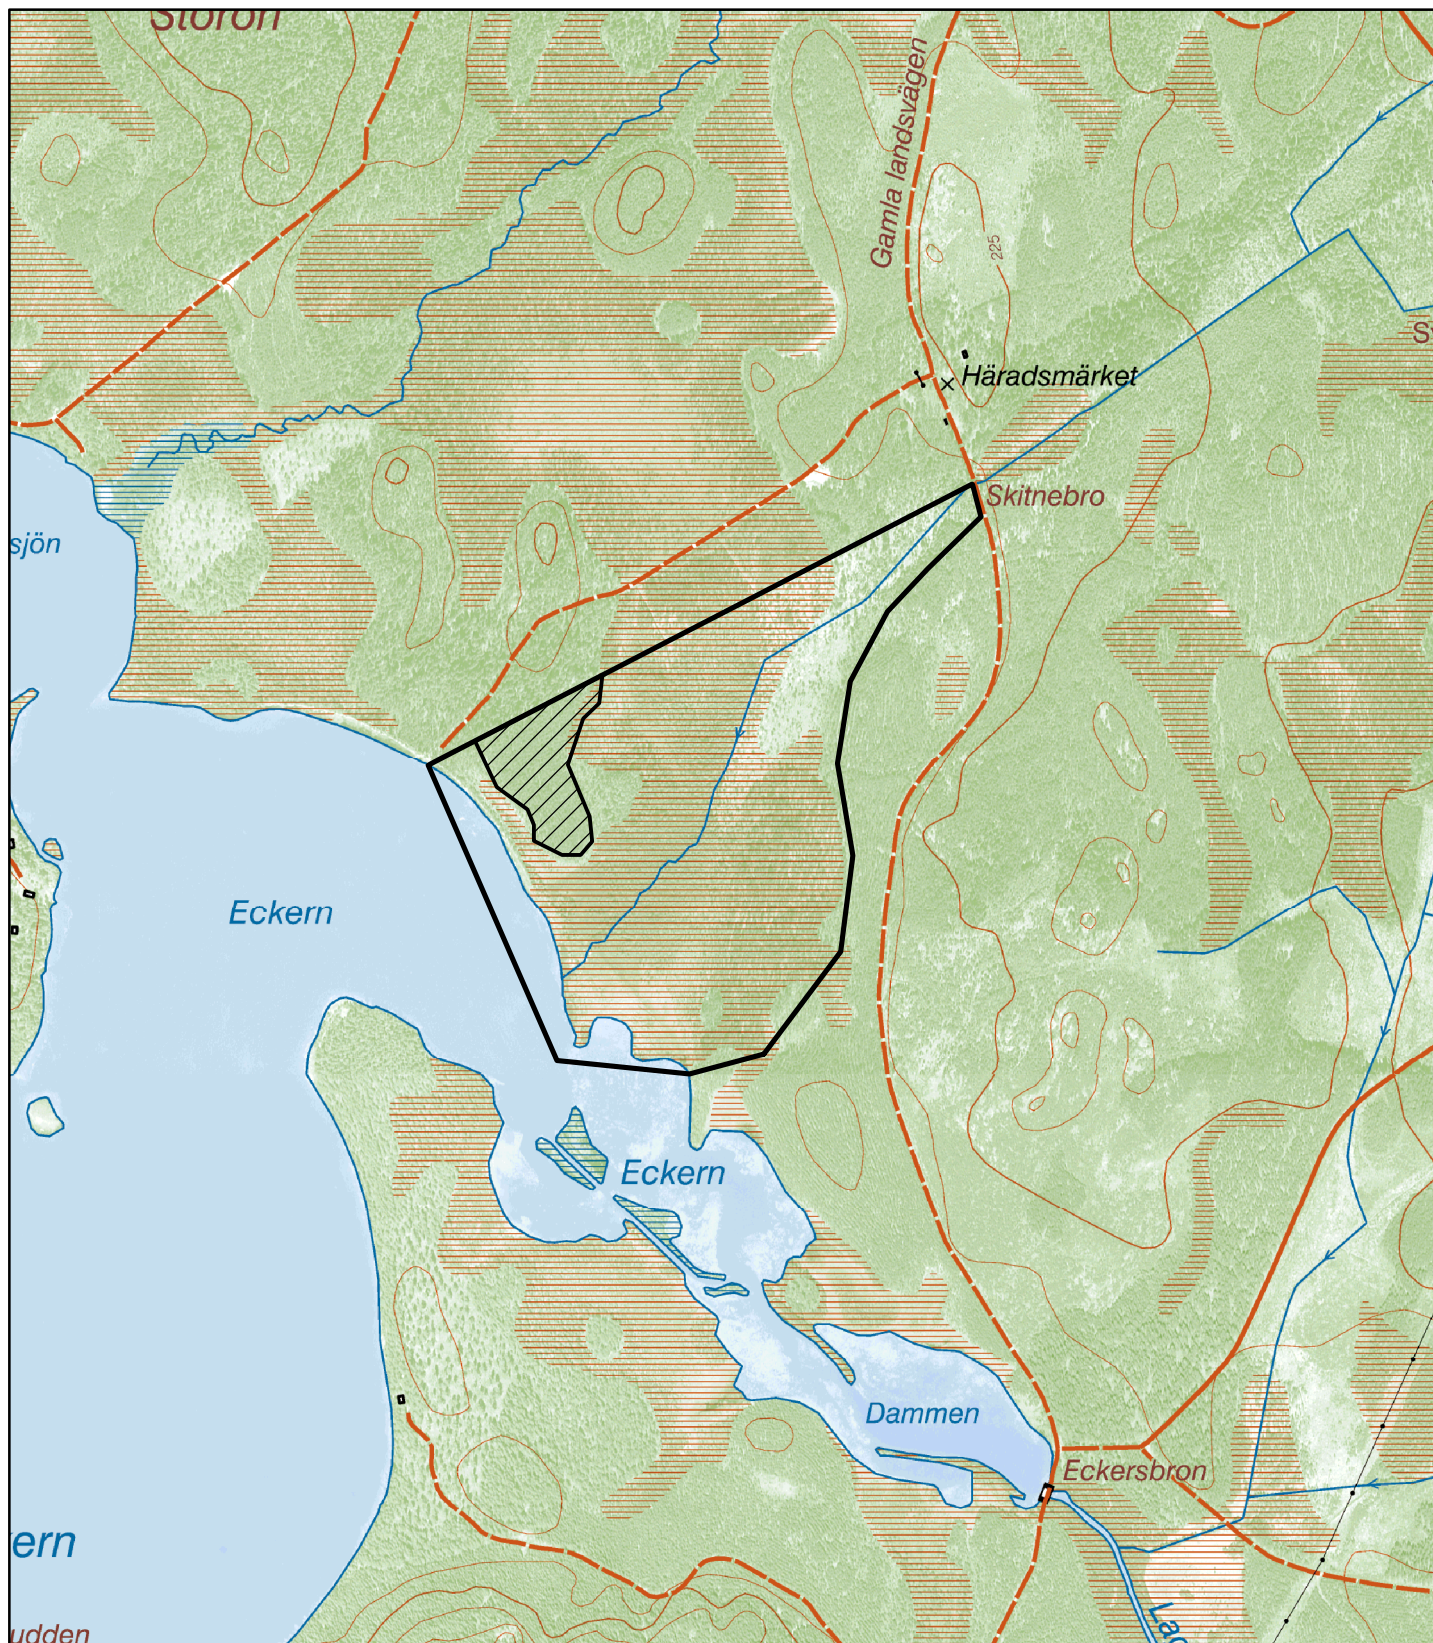

Naturreservatet Tjurhults mosse

Tillhör Länsstyrelsens beslut
2010-04-15, dnr 511-6366-09

-  Reservatsgräns Tjurhults mosse
-  Område där skötsel ska utföras enligt föreskrift B3

© Bakgrundskartor Lantmäteriet, dnr 106-2004/188
Kartkälla: Länsstyrelsen i Jönköpings län.
Godkänd från sekretessynpunkt för spridning.
Lantmäteriverket 1999-09-16.